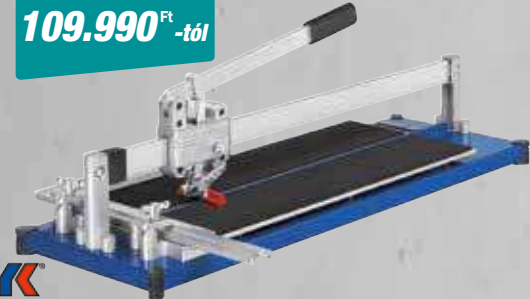

Multifunkciós munkapad 7 az 1-ben MF7IN1

7 funkció: munkapad, fűrészbak, munkaállvány, emelvény, görgős lap, szállítókocsi és kézi kocsi, max. terhelés munkaasztal/fűrészbak 150 kg, max. terhelés munkaállvány/emelvény 250 kg, max. terhelés görgős lap/szállító kocsi/kézi kocsi 150 kg, munkafelület mérete 1090 x 550 mm, állítható magasság
1275691

109.990^{Ft} -tól

Csempevágó gép TopLine Standard

precíz golyóscsapágy vezetés, rögzíthető csempe-törő, talpvastagság: 16 mm, keményfém vágókerék átmérő: 22 mm,

1082719 630mm, **109.990 Ft**

1191073 1250mm **294.990 Ft**

1.190^{Ft} -tól

Mérőszalag Professional

pontossági osztály II EC, szalagszélesség 16mm, hajlított acélszalag, nagy kopásállóság, folyamatos mm-es beosztás, puha markolat gumibevonattal, automatikus szalagvisszahúzás, visszafutásgátló, övcsípessel /

1257027 3m, **1.190 Ft**

1257028 5m, **1.790 Ft**

1257029 8m, **2.890 Ft**