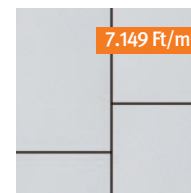

Méret: 20x40, 40x40, 60x40 cm vegyesen **Vastagság:** 6 cm

7.149 Ft/m²

bianco

7.149 Ft/m²

grigio

7.149 Ft/m²

nero

7.149 Ft/m²