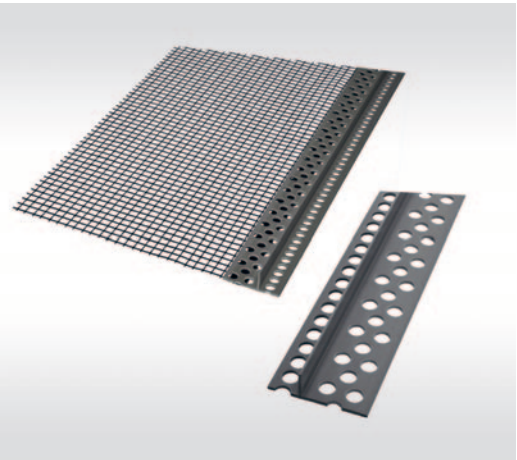

Színek: szürke antracit

PUNTO

A Punto gyeptérű a zöldterület nagyságában is látványosan kiemelkedik társai közül. A kör alakú hézagok vidám, játékos megjelenést kölcsönöznek a tértöveknek.

Méret: 60x40 cm
Vastagság: 10 cm

Szín: szürke

sima
11.355 Ft /db
(egyenes szegély)

hálós
19.742 Ft /db
(egyenes szegély)

Steinfix szegély. Szín: szürke

STEINFIX SZEGÉLY

A „láthatatlan” műanyag szegély lehetővé teszi a kertben és más kültérnél a területek hatékony és elegáns elválasztását. Tartós megoldást nyújt és azonnali használatra kész. Alkalmas a téglakövek és lapok széleinek, valamint egyéb felületek, mint például pázsit, kavics, homok, kéreg határolására. Előnye, hogy a pázsit szélei zöldek maradnak.

Méret: 200 cm (egyenes szegély, sima és hálós) **Szín:** szürke **Steinfix rögzítő szög** (24,5 cm) 8.917 Ft/60 db

lap
7.299 Ft /db

sarokelem
7.299 Ft /db

Univerzális medence szegély. Szín: pasztellfehér