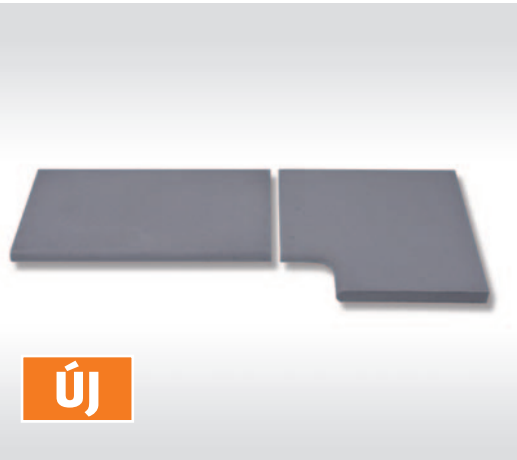

Szín: szürke

sima
11.355 Ft /db
(egyenes szegély)

hálós
19.742 Ft /db
(egyenes szegély)

Steinfix szegély. Szín: szürke

STEINFIX SZEGÉLY

A „láthatatlan” műanyag szegély lehetővé teszi a kertben és más kültérnél a területek hatékony és elegáns elválasztását. Tartós megoldást nyújt és azonnali használatra kész. Alkalmas a téglakövek és lapok széleinek, valamint egyéb felületek, mint például pázsit, kavics, homok, kéreg határolására. Előnye, hogy a pázsit szélei zöldek maradnak.

Méret: 200 cm (egyenes szegély, sima és hálós) **Szín:** szürke **Steinfix rögzítő szög** (24,5 cm) 8.917 Ft/60 db

lap
7.299 Ft /db

sarokelem
7.299 Ft /db

Univerzális medence szegély. Szín: pasztellfehér