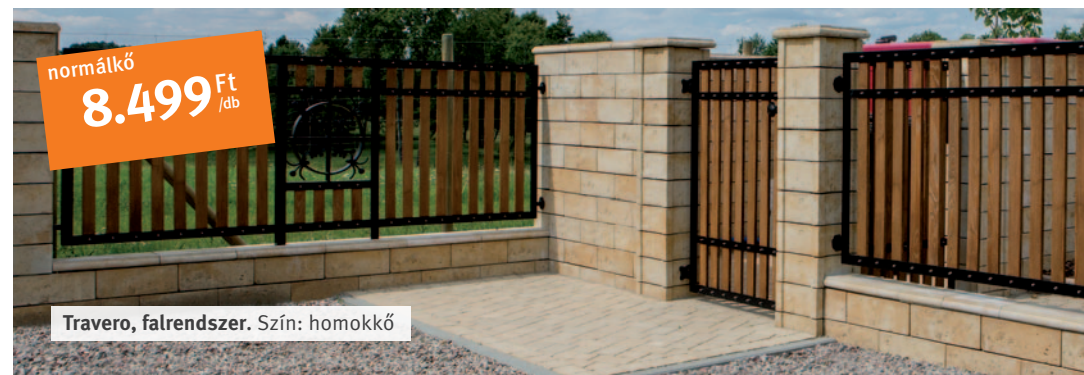

hamuszürke

Bradstone Travero. Szín: homokkő

Travero, medence szegély. Szín: homokkő

Travero, lépcsőelem. Szín: homokkő

Travero, szegély. Szín: homokkő

Travero, falrendszer. Szín: homokkő

BRADSTONE TRAVERO

A Bradstone Travero rendszerrel olyan helyeket tudunk kialakítani a kertben, ahol jól érezzük magunkat.