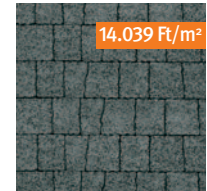

14.039 Ft /m²

Naturo Kombi. Szín: bazaltantracit és gránitszürke

14.039 Ft/m²

gránitszürke

14.039 Ft/m²

bazaltantracit

Színek:

CITYTOP® SMART