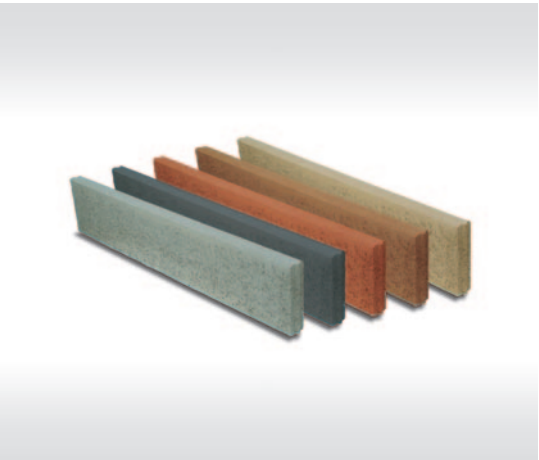

Folyóka. Szín: szürke

KERTI SZEGÉLY

A kerti szegélyeket kerti utak, járdák megtámasztására, határolására, lezárására javasoljuk.

Méret: 100x20 cm **Vastagság:** 5 cm

879 Ft/db	1.099 Ft/db	1.099 Ft/db	1.099 Ft/db	1.264 Ft/db
szürke	antracit	vörös	barna	homoksárga