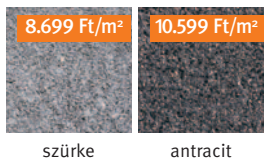

PUNTO

A Punto gyeptérű a zöldterület nagyságában is látványosan kiemelkedik társai közül. A kör alakú hézagok vidám, játékos megjelenést kölcsönöznek a tértöveknek.

Méret: 60x40 cm
Vastagság: 10 cm