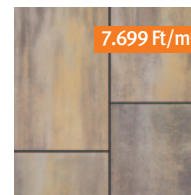

7.699 Ft /m²

Citytop Grande Kombi. Szín: borostyán

CITYTOP® GRANDE KOMBI

A Citytop termékcsalád nagy méretű tagja modern, izgalmasan tagolt, letisztult formavilágú.

A nagy méret, a colorflow design és a kombi forma harmonikus ötvözete.

Méretek: 20x40, 40x40, 60x40 cm vegyesen **Vastagság:** 6 cm

borostyán

Színek:

A kiadványban szereplő termékek a kereskedő partnereinknél vásárolhatóak meg. Nyomdatechnikai okok miatt a termékek kiadványban szereplő színe a termékek valódi színétől eltérhet. A nyomdai színeltérésekért, hibáért felelősséget nem vállalunk. Javasoljuk, hogy vásárlás előtt tekintse meg az adott terméket a kereskedő partnereinknél található mintafelületeken! A kiadványban szereplő árak ajánlott bruttó (ÁFA-val növelt összegű) fogyasztói árak, amelyek nem tartalmazzák a raklapdíjakat, csomagolási díjakat, útdíjakat, daruzási díjakat, valamint a nem egész autós kiszállítások költségeit. A kereskedő partnerek a tényleges fogyasztói árakat saját belátásuk szerint határozzák meg. A kiadványban szereplő, ajánlott fogyasztói árakat az alábbi időszakra javasoljuk: 2024.03.11–2024.05.31. A tényleges fogyasztói árakról, készletekről és szállítási határidőkről tájékozódjon kereskedő partnereinknél! További információ: www.wienerberger.hu

Semmelrock
stein+design®