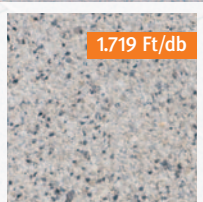

Méret: 40x40 cm Vastagság: 3,8 cm

Szín:

Semmelrock
stein+design®

Pastella lapok. Szín: világosszürke

világosszürke

Színek: mediterrán barna

Kerti lap. Szín: szürke

szürke