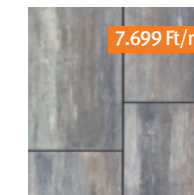

grafit-terra

Színek:

A kiadványban szereplő termékek a kereskedő partnereinknél vásárolhatóak meg. Nyomdatechnikai okok miatt a termékek kiadványban szereplő színe a termékek valódi színétől eltérhet. A nyomdai színeltérésekért, hibáért felelősséget nem vállalunk. Javasoljuk, hogy vásárlás előtt tekintse meg az adott terméket a kereskedő partnereinknél található mintafelületeken! A kiadványban szereplő árak ajánlott bruttó (ÁFA-val növelt összegű) fogyasztói árak, amelyek nem tartalmazzák a raklapdíjakat, csomagolási díjakat, útdíjakat, daruzási díjakat, valamint a nem egész autós kiszállítások költségeit. A kereskedő partnerek a tényleges fogyasztói árakat saját belátásuk szerint határozzák meg. A kiadványban szereplő, ajánlott fogyasztói árakat az alábbi időszakra javasoljuk: 2024.03.11–2024.05.31. A tényleges fogyasztói árakról, készletekről és szállítási határidőkről tájékozódjon kereskedő partnereinknél! További információ: www.wienerberger.hu

Semmelrock
stein+design®