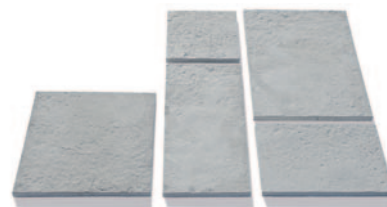

29.999 Ft /m²

ÚJ

Bradstone Lias. Szín: hamuszürke

lap
7.899 Ft /db
sárokelem 7.899 Ft/db

Lias, medence szegély. Szín: hamuszürke

23.999 Ft /db

Lias, lépcsőelem. Szín: hamuszürke

BRADSTONE
LIAS
TERMÉKCSALÁD

Simmelrock
CONCEPT

7.999 Ft /db

Lias, szegély. Szín: hamuszürke

normálkő
7.999 Ft /db

Lias, kerítésrendszer. Szín: hamuszürke

BRADSTONE LIAS

A lapok természetesen strukturált felületükkel lenyűgöző hatást keltenek. Az autentikus méretű lapok a hagyományos stílus és a modern dizájn tökéletes ötvözetei. Keskeny fuga távolsággal alkalmazva még inkább elegánssá varázsolják kertje küllemét.

Méretek: 80x60, 80x40, 60x60, 60x40, 40x40 cm, alapcsomag 6,6 m²
Vastagság: 3,3-3,7 cm