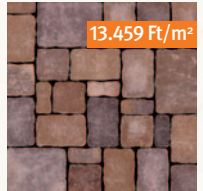

13.459 Ft/m²

vörös-barna