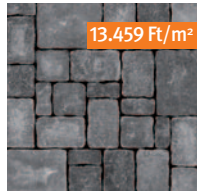

Simmelrock
stein+design®

13.459 Ft /m²

13.459 Ft/m²

homok-sárga

13.459 Ft/m²

vörös-barna

13.459 Ft/m²

szürke-fekete